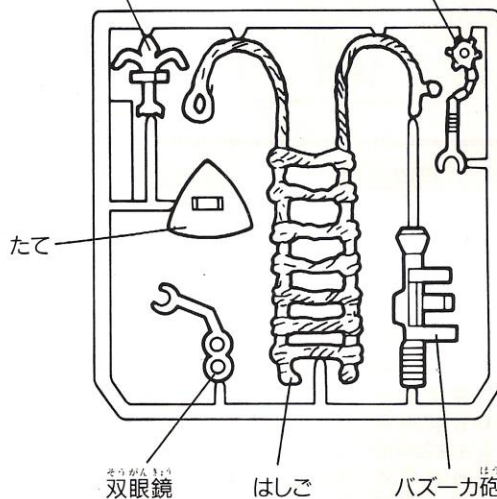

ルーラン軍 アンキロサウルス

- フィギュア付(ステイング)
- バトルアクセサリー付

お客様へ

- 部品を枠から離すときはきれいに切り離して下さい。
- とがった部分がありますのでご注意ください。
- 小さな部品がありますので、誤って飲み込まないようにご注意ください。

RULONS ANKYLOSAURUS

1 セット内容を確認して下さい。

アンキロサウルス

ルーラン軍
ステイング

①ブレインボックス

②大型クロスボウ(弓)

- 武器アクセサリー
ボーガン

電気ムチ

Harness the Power of Dinosaurs

DINOS

2 おおがた 大型クロスボー・ブレインボックスの取り付け方 とつ かけ

図のように取り付けます。

3 ぶき 武器 アクセサリーの取り付け方 とつ かけ

そうがんきょう、ばずーかほう、たて、
でんきき 電気ムチ、ポーガンなどを
フィギュアの腕にはめます。

はしごの使い方

※本製品の品質には万全の注意をはらって製造にあたっておりますが、もしお気づきの点がございましたら当社コンシューマーサービス係までご連絡ください。

エPOCH社

本社	〒111 東京都台東区駒形1-12-3	コンシューマーサービス係	TEL 03(843)8811(代表)
札幌営業所	〒060 札幌市中央区南1条西1丁目	第2有楽ビル	TEL 011(241)0207~8
仙台営業所	〒980 仙台市北目町4番7号	東北堂ビル5A	TEL 022(223)4155~6
名古屋営業所	〒460 名古屋市中区錦3-7-9	太陽生命名古屋第2ビル3F	TEL 052(962)6096~7
大阪営業所	〒542 大阪市南区安堂寺町2-1-10	則尾産業ビル2F	TEL 06(768)9236~9
広島営業所	〒730 広島市中区鉄砲町5-7	広島偕成ビル405号	TEL 082(228)1556~7
福岡営業所	〒812 福岡市博多区博多駅東2-4-30	いわきビル601号	TEL 092(451)6585~6