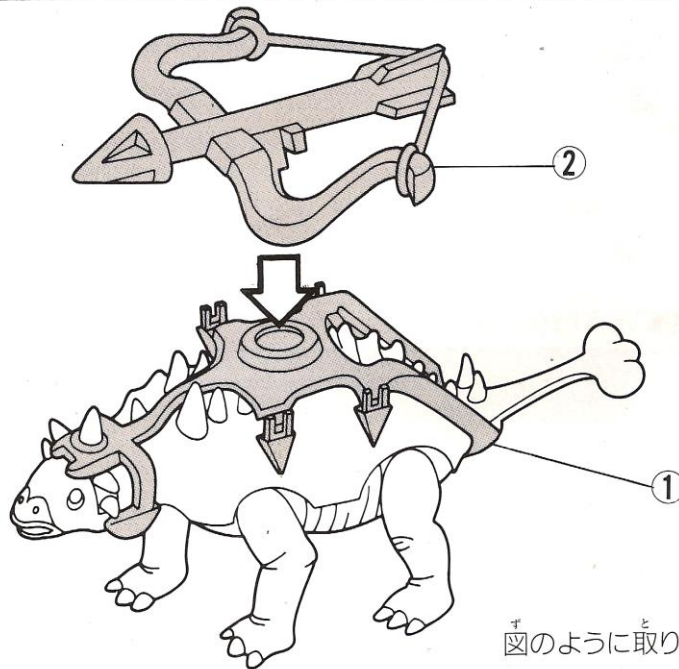

ルーラン軍 アンキロサウルス

- フィギュア付(ステイング)
- バトルアクセサリー付

お客様へ

- 部品を枠から離すときはきれいに切り離して下さい。
- とがった部分がありますのでご注意ください。
- 小さな部品がありますので、誤って飲み込まないようにご注意ください。

RULONS ANKYLOSAURUS

1 セット内容を確認して下さい。

アンキロサウルス

ルーラン軍
ステイング

①ブレインボックス

②大型クロスボウ(弓)

- 武器アクセサリー
ボーガン

電気ムチ

Harness the Power of Dinosaurs

DINOS

2 おおがた 大型クロスボー・ブレインボックスの取り付け方 とつ かけ

図のように取り付けます。

3 ぶき 武器 アクセサリーの取り付け方 とつ かけ

そうがんきょう、ばずーかほう、たて、
でんきき 電気ムチ、ポーガンなどを
フィギュアの腕にはめます。

はしごの使い方

※本製品の品質には万全の注意をはらって製造にあたっておりますが、もしお気づきの点がございましたら当社コンシューマーサービス係までご連絡ください。

エPOCH社

本社	〒111 東京都台東区駒形1-12-3	コンシューマーサービス係	TEL 03(843)8811(代表)
札幌営業所	〒060 札幌市中央区南1条西1丁目	第2有楽ビル	TEL 011(241)0207~8
仙台営業所	〒980 仙台市北目町4番7号	東北堂ビル5A	TEL 022(223)4155~6
名古屋営業所	〒460 名古屋市中区錦3-7-9	太陽生命名古屋第2ビル3F	TEL 052(962)6096~7
大阪営業所	〒542 大阪市南区安堂寺町2-1-10	則尾産業ビル2F	TEL 06(768)9236~9
広島営業所	〒730 広島市中区鉄砲町5-7	広島偕成ビル405号	TEL 082(228)1556~7
福岡営業所	〒812 福岡市博多区博多駅東2-4-30	いわきビル601号	TEL 092(451)6585~6